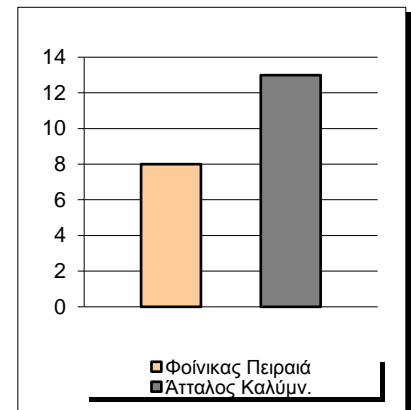

## Starters - Subs ratio

Fastbreak Pts

Turnover Pts

Second Chance Pts

Possessions

Notes

Ο Φοίνικας Πειραιά είχε 106 κατοχές  
 εκ των οποίων κατέληξαν: 65 σε σουτ  
 17 σε λάθος  
 και 24 σε κερδ. φάουλ

6'07" πριν το τέλος του 2ου δεκαλέπτου ο Τσιμπούκης τραυματίστηκε και αποχώρησε.

**GRAPHIC STATS**

**SCORE EVOLUTION**

**SCORE DIFFERENCE**

**LARGEST SCORING RUN**

**LARGEST LEAD**