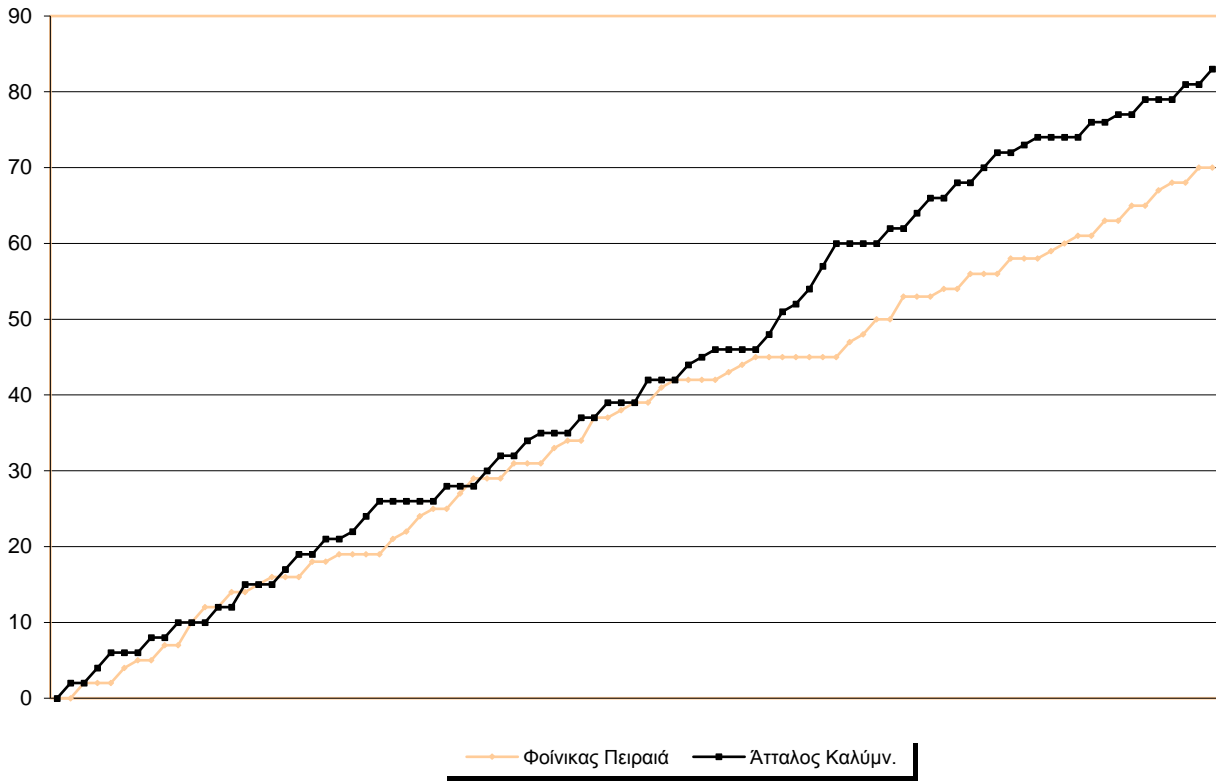

## Starters - Subs ratio

Fastbreak Pts

Turnover Pts

Second Chance Pts

Possessions

Notes

Ο Φοίνικας Πειραιά είχε 106 κατοχές  
 εκ των οποίων κατέληξαν: 65 σε σουτ  
 17 σε λάθος  
 και 24 σε κερδ. φάουλ

6'07" πριν το τέλος του 2ου δεκαλέπτου ο Τσιμπούκης τραυματίστηκε και αποχώρησε.

**GRAPHIC STATS**

**SCORE EVOLUTION**

**SCORE DIFFERENCE**

**LARGEST SCORING RUN**

**LARGEST LEAD**