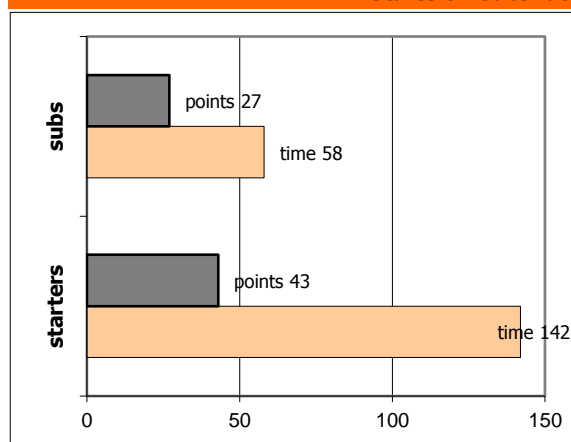

62%	8 / 13	FT	19 / 28	68%
56%	30 / 54	2FG	21 / 41	51%
19%	5 / 26	3FG	3 / 24	13%
48	36 - 12	Rb	34 - 10	44
	13	Tu	17	

Referees: Κουλουμπαρίτσης, Εφραιμίδης

By Quarter	1	2	3	4
Άτταλος Καλύμν.	24	18	24	17
Φοίνικας Πειραιά	19	22	12	17

End of Quarter	1	2	3	4
Άτταλος Καλύμν.	24	42	66	83
Φοίνικας Πειραιά	19	41	53	70

Φοίνικας Πειραιά

Coach: Π. Ζεβουλάκος

Fastbreaks: 7 / 10

#	Player	Time (min)	Pts	Ft	2Fg	3Fg	+/-	Rbs		As	St	Tu	Bl	Fouls		Eff	
								de	of					dr	co		
4	0	0	0	0 / 0	0 / 0	0 / 0	0	0	0	0	0	0	0	0	0	0	-
5	Βλάχης Εμ.	12	0	0 / 0	0 / 0	0 / 1	-5	0	0	1	1	0	0	0	1	1	
6	Γαβρίλης Σπ.	37	23	6 / 8	7 / 10	1 / 3	-7	6	2	3	2	3	1	9	4	27	
77	Αναστασόπουλος Αν.	31	20	5 / 6	6 / 10	1 / 6	-16	6	0	0	0	3	0	6	2	13	
8	Σταμίρης Σπ.	8	0	0 / 0	0 / 1	0 / 0	-2	4	0	2	1	0	0	0	4	6	
31	Σίνης Ι.	33	15	5 / 8	5 / 8	0 / 5	-9	11	6	1	0	6	2	5	3	18	
10	Τσιμπούκης Σ.	4	4	0 / 2	2 / 3	0 / 0	1	2	1	0	0	0	0	1	0	4	
11	Αδράμης Στ.	28	0	0 / 0	0 / 2	0 / 5	-3	1	0	1	1	0	1	0	1	-3	
12	Ντίλης Σπ.	2	0	0 / 0	0 / 1	0 / 0	0	1	0	0	0	0	0	0	1	0	
13	Παπαδάκης Κ.	32	5	0 / 0	1 / 5	1 / 4	-16	0	0	3	0	2	0	1	0	-1	
14	0	0	0	0 / 0	0 / 0	0 / 0	0	0	0	0	0	0	0	0	0	-	
15	Γλυκόπουλος Κ.	13	3	3 / 4	0 / 1	0 / 0	-8	3	1	0	0	1	0	2	2	4	
Team								0	0			2		0	0		
1st quarter			19	4 / 7	6 / 9	1 / 6		8	1	1	2	4	2	7	5	18	
2nd quarter			22	5 / 7	7 / 14	1 / 4		12	2	4	0	3	1	7	4	26	
3rd quarter			12	5 / 7	2 / 7	1 / 9		7	4	3	0	2	0	5	5	9	
4th quarter			17	5 / 7	6 / 11	0 / 5		7	3	3	3	8	1	5	4	14	
Final Stats		200	70	19 / 28	21 / 41	3 / 24	-65	34	10	11	5	17	4	24	18	67	
				68%	51%	13%		44									

Άτταλος Καλύμν.

Coach: Μαύρος Γ.

#	Player	Pts	-	3s
4	Αλαχούζος Μ.	0	-	0
5	Κοπανέζος Ν.	0	-	0
6	Σίσιου Ι.	0	-	0
7	Θεοφιλάκος Π.	10	-	2
8	Βλαγκόγιας Κ.	7	-	0
9	Χρυσάκης Α.	0	-	0
10	Σπέτζος Ν.	16	-	0
11	Τσαούσης Α.	9	-	1
12	Σιγκούνας Α.	23	-	0
13	Σκουμπουρδής Μ.	0	-	0
16	Πλευράκης Ε.	12	-	2
15	Zulcic E.	6	-	0

Starters - Subs ratio