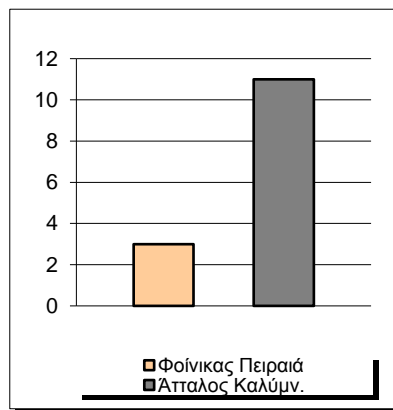

## Starters - Subs ratio

Fastbreak Pts

Turnover Pts

Second Chance Pts

Possessions

Notes

Ο Φοίνικας Πειραιά είχε 106 κατοχές  
 εκ των οποίων κατέληξαν: 65 σε σουτ  
 17 σε λάθος  
 και 24 σε κερδ. φάουλ

6'07" πριν το τέλος του 2ου δεκαλέπτου ο Τσιμπούκης τραυματίστηκε και αποχώρησε.

**GRAPHIC STATS**

**SCORE EVOLUTION**

**SCORE DIFFERENCE**

**LARGEST SCORING RUN**

**LARGEST LEAD**