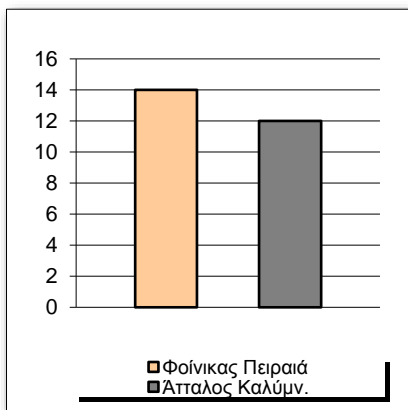

## Starters - Subs ratio

Fastbreak Pts

Turnover Pts

Second Chance Pts

Possessions

Notes

Ο Φοίνικας Πειραιά είχε 106 κατοχές  
 εκ των οποίων κατέληξαν: 65 σε σουτ  
 17 σε λάθος  
 και 24 σε κερδ. φάουλ

6'07" πριν το τέλος του 2ου δεκαλέπτου ο Τσιμπούκης τραυματίστηκε και αποχώρησε.

**GRAPHIC STATS**

**SCORE EVOLUTION**

**SCORE DIFFERENCE**

**LARGEST SCORING RUN**

**LARGEST LEAD**