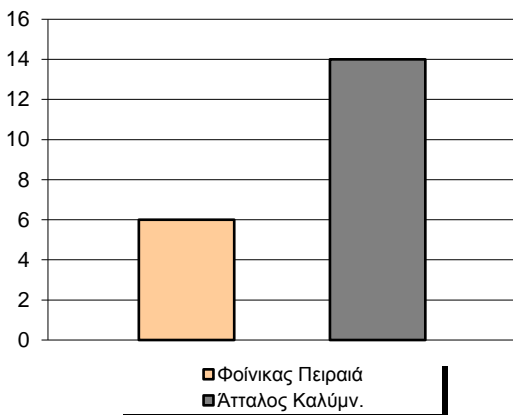

## Starters - Subs ratio

Fastbreak Pts

Turnover Pts

Second Chance Pts

Possessions

Notes

Ο Φοίνικας Πειραιά είχε 106 κατοχές  
 εκ των οποίων κατέληξαν: 65 σε σουτ  
 17 σε λάθος  
 και 24 σε κερδ. φάουλ

6'07" πριν το τέλος του 2ου δεκαλέπτου ο Τσιμπούκης τραυματίστηκε και αποχώρησε.

**GRAPHIC STATS**

**SCORE EVOLUTION**

**SCORE DIFFERENCE**

**LARGEST SCORING RUN**

**LARGEST LEAD**